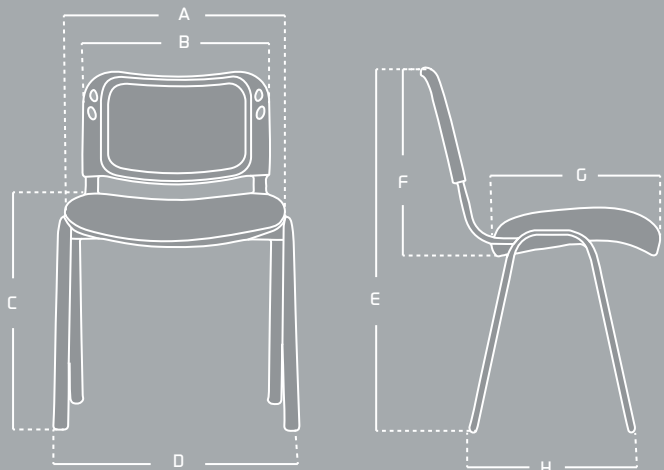

ISO MALLA

LÍNEA ECO

ESTRUCTURA

Estructura metálica con pintura electrostática negra.

ESPALDAR

Asiento tapizado en cuero PU.

ASIENTO

Asiento en tela de malla.

LÍNEA

CARACTERÍSTICAS

Espaldar en malla

Asiento tapizado

MEDIDAS

ITEM	MÁX	MIN
A	55 cm	-----
B	47 cm	-----
C	46 cm	-----
D	55 cm	-----
E	78 cm	-----
F	35 cm	-----
G	43 cm	-----
H	35 cm	-----

Las medidas pueden variar dependiendo de los materiales y componentes utilizados.